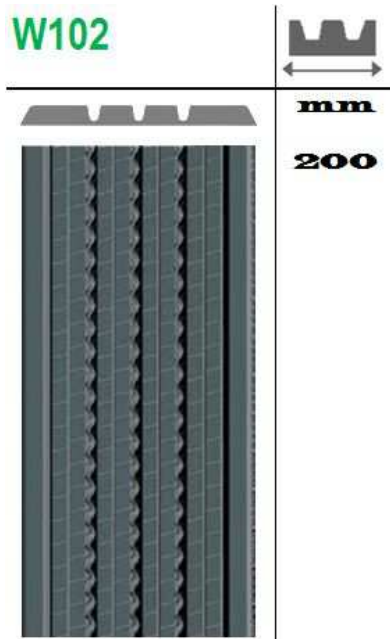

Nový dezén W102 od společnosti WETEST pneu

Originál

Nyní k dispozici W102 v rozměrech:

225/75 R 17,5	3 040,-
235/75 R 17,5	3 220,-
245/70 R 17,5	3 240,-
245/75 R 17,5	3 240,-
245/70 R 19,5	3 300,-

zaváděcí ceny platné do konce listopadu 2012

Aplikace - lehké nákladní automobily

Nový dezén W201 od společnosti WETEST pneu

Originál

Nyní k dispozici W201 v rozměrech:

265/70 R 17,5	3 320,-
265/70 R 19,5	3 950,-
285/70 R 19,5	4 020,-

zaváděcí ceny platné do konce listopadu 2012